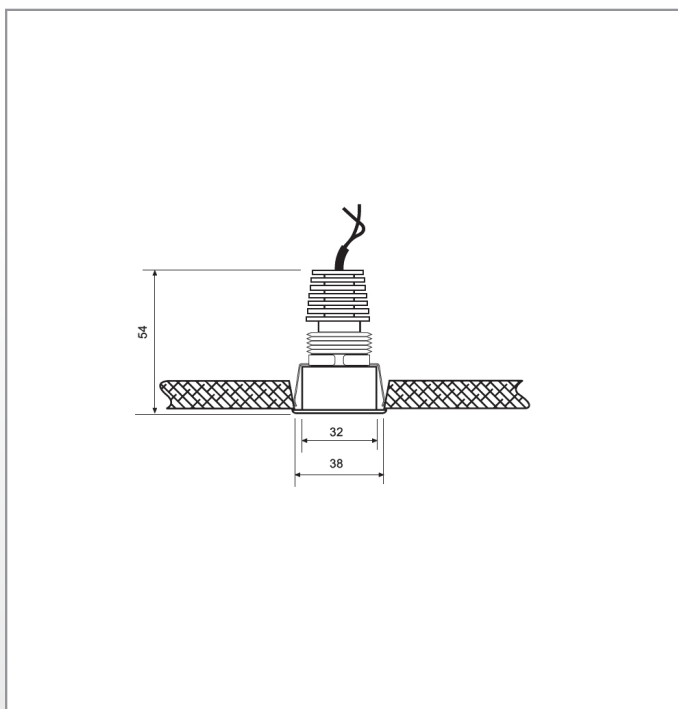

10351

Codice : 10351
Code :

Tipologia: LED
Tipology :

Materiale: Alluminio
Material :

Lampadina: 350 mA - 1W 3700° K
Bulb :

Protezione grado IP: 40
IP grade :

Diametro foro incasso: 32 mm
Ceiling cut out :

Accessori: 0103 - 335
Accessories :

Finiture:
Finishes :

.01 Bianco .31 Cromato .32 Nikel satinato
.01 White .31 Chromium Plated .32 Nikel matt.

CE IP 40

32 mm foro a incasso | Ceiling cut out

Art. 0103

Adattatore per doghe
Assembly ring for metallic ceilings