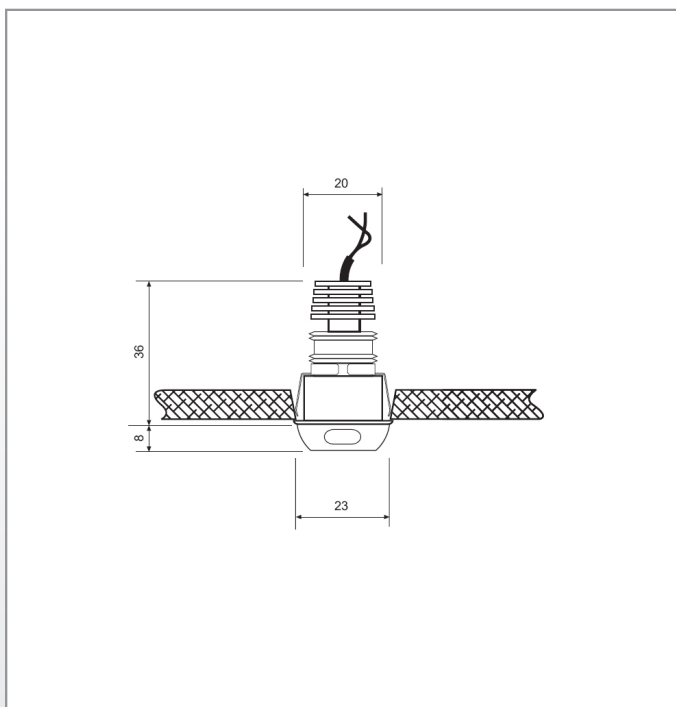

1020 4F

Codice : 1020 4F
Code :

Tipologia: LED
Tipology :

Materiale: Alluminio
Material :

Lampadina: 350 mA - 1W 3700° K
Bulb :

Protezione grado IP: 40
IP grade :

Diametro foro incasso: 20 mm
Ceiling cut out :

Accessori: 0101 - 320
Accessories :

Finiture:
Finishes :

.01 Bianco .03 Grigio
.01 White .03 Grey

CE IP 40

20 mm foro a incasso | Ceiling cut out

Art. 0101

Adattatore per doghe
Assembly ring for metallic ceilings