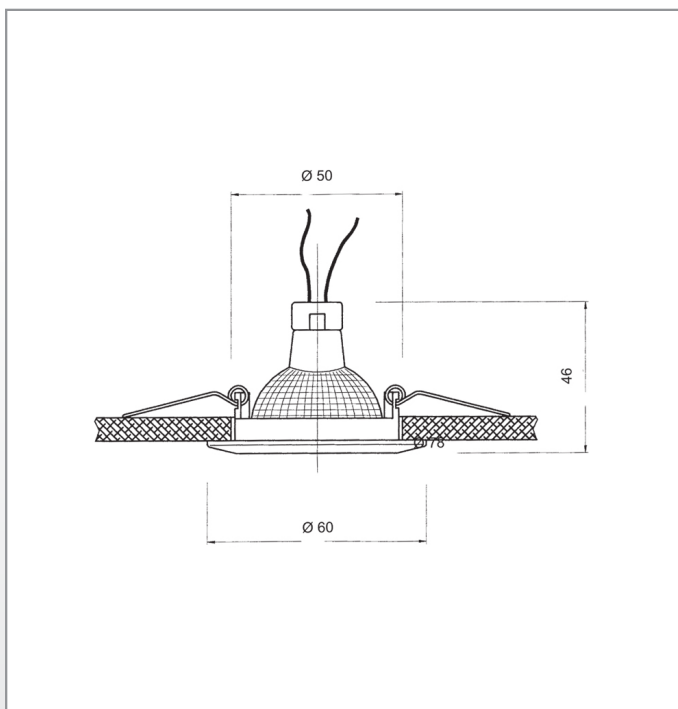

4335

Codice : 4335
Code :

Tipologia: Faretto 12 V
Typology :

Materiale: Alluminio
Material :

Lampadina: 12V 20W G4 
Bulb : 12V 35W G4

Protezione grado IP: 20
IP grade :

Diametro foro incasso: 50 mm
Ceiling cut out :

CE IP 20

50 mm foro a incasso | Ceiling cut out