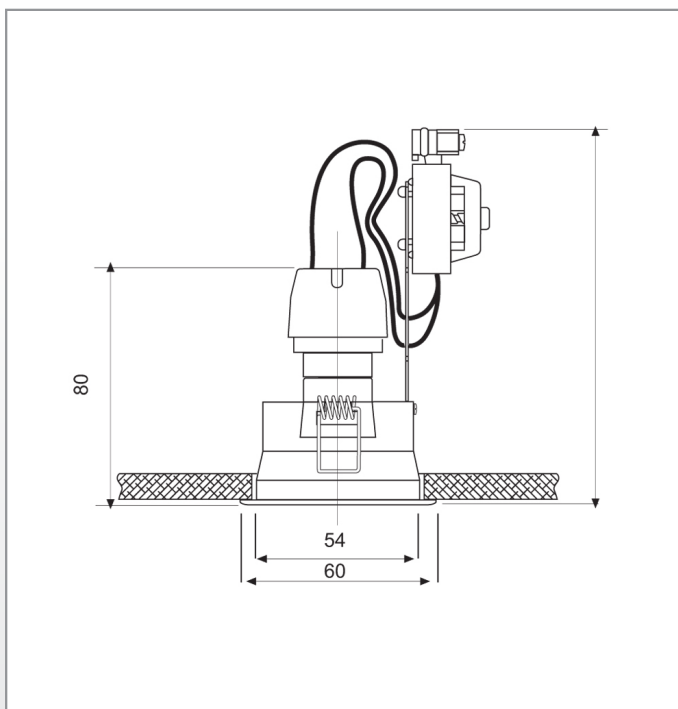

54 mm foro a incasso | Ceiling cut out