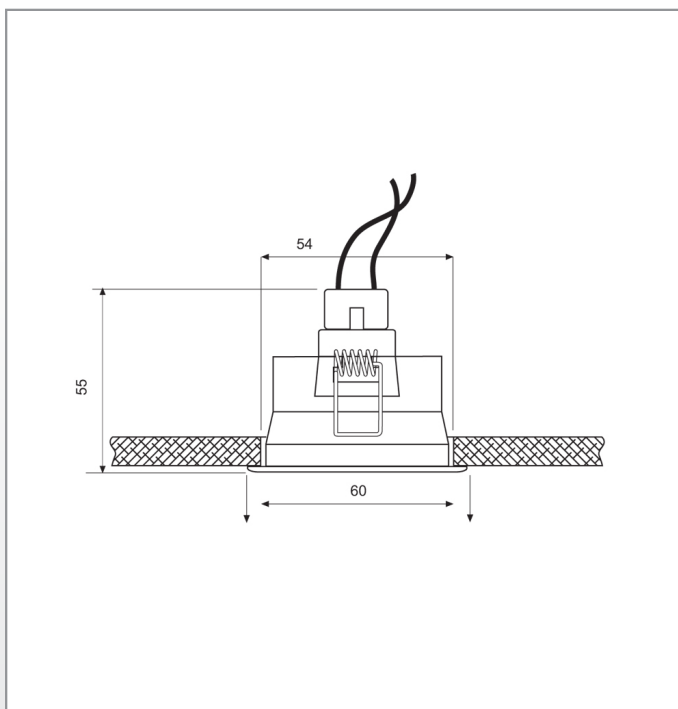

4200

Codice : 4200
Code :

Tipologia: Faretto 12 V
Tipology :

Materiale: ottone
Material :

Lampadina: 12V 35W G5,3 
Bulb : 12V 50W G5,3

Protezione grado IP: 20
IP grade :

Diametro foro incasso: 54 mm
Ceiling cut out :

Accessori:
Accessories :

Finiture:
Finishes :

.01 Bianco .03 Grigio .21 Dorato 24K .31 Cromato .32 Nickel satinato
.01 White .03 Grey .21 Gold Plated 24K .31 Chromium Plated .32 Nickel matt.

CE IP 20

54 mm foro a incasso | Ceiling cut out