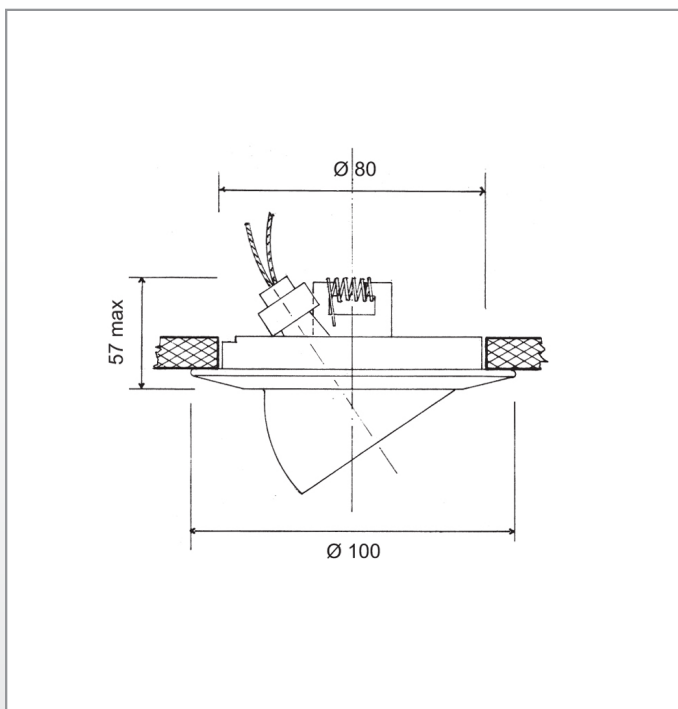

CE IP 20

80 mm foro a incasso | Ceiling cut out