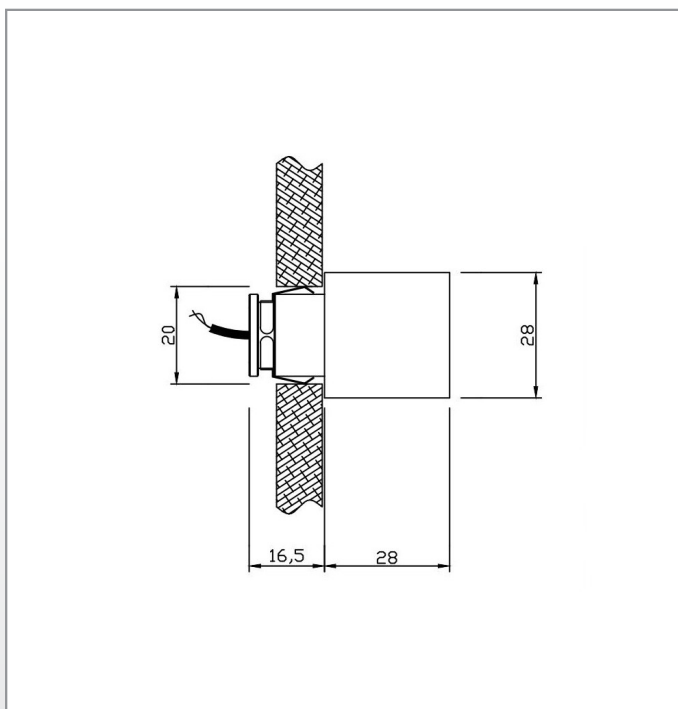

# 1070

**Codice :** 1070  
*Code :*

**Tipologia:** LED  
*Tipology :*

**Materiale:** Alluminio  
*Material :*

**Lampadina:** 350 mA - 1W 3700° K  
*Bulb :*

**Protezione grado IP:** 40  
*IP grade :*

**Diametro foro incasso:** 20 mm  
*Ceiling cut out :*

**Accessori:** 320  
*Accessories :*

**Finiture:**  
*Finishes :*

.31 Cromato .32 Nikel satinato  
.31 Chromium Plated .32 Nikel matt.

**Lente 15°**  
*Glass 15°*

**CE IP 40**

**32 mm foro a incasso** | Ceiling cut out