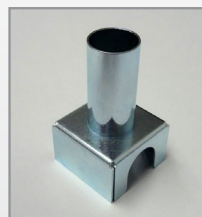

# 1070

**Codice :** 1070  
*Code :*

**Tipologia:** LED  
*Tipology :*

**Materiale:** Alluminio  
*Material :*

**Lampadina:** 350 mA - 1W 3700° K  
*Bulb :*

**Protezione grado IP:** 40  
*IP grade :*

**Diametro foro incasso:** 20 mm  
*Ceiling cut out :*

**Accessori:** 320  
*Accessories :*

**Finiture:**  
*Finishes :*

.31 Cromato .32 Nikel satinato  
.31 Chromium Plated .32 Nikel matt.

**Lente 15°**  
*Glass 15°*

**CE IP 40**

**32 mm foro a incasso** | Ceiling cut out