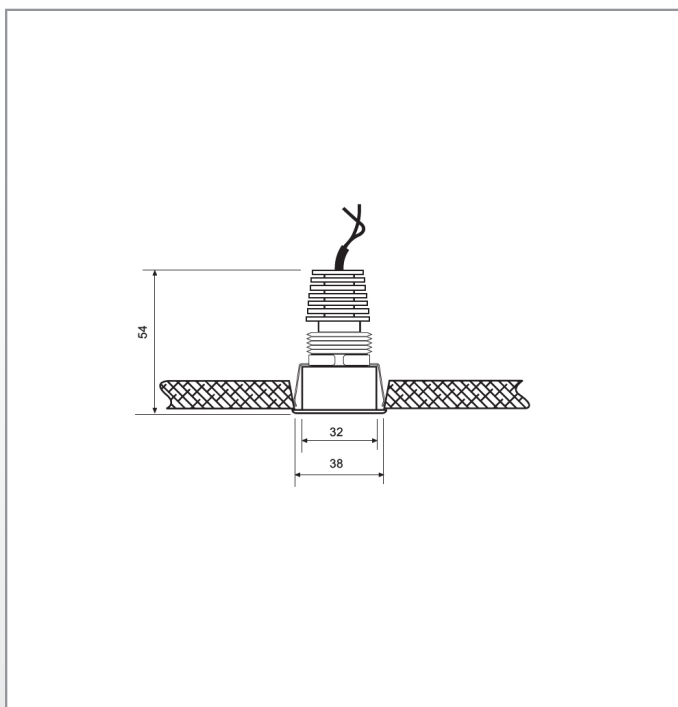

# 10353 Q

**Codice :** 10353 Q  
*Code :*

**Tipologia:** LED  
*Tipology :*

**Materiale:** Alluminio  
*Material :*

**Lampadina:** 350 mA - 3X1W 3700° K  
*Bulb :*

**Protezione grado IP:** 40  
*IP grade :*

**Diametro foro incasso:** 32 mm  
*Ceiling cut out :*

**Accessori:** 0103 - 335  
*Accessories :*

**Finiture:**  
*Finishes :*

.01 Bianco .31 Cromato .32 Nickel satinato  
.01 White .31 Chromium Plated .32 Nickel matt.

**CE IP 40**

**32 mm foro a incasso** | Ceiling cut out

**Art. 0103**

Adattatore per doghe  
Assembly ring for metallic ceilings

**Art. 335**

Cassaforma  
Wallbox