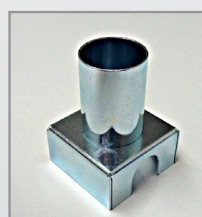

# 10353 Q

**Codice :** 10353 Q  
*Code :*

**Tipologia:** LED  
*Tipology :*

**Materiale:** Alluminio  
*Material :*

**Lampadina:** 350 mA - 3X1W 3700° K  
*Bulb :*

**Protezione grado IP:** 40  
*IP grade :*

**Diametro foro incasso:** 32 mm  
*Ceiling cut out :*

**Accessori:** 0103 - 335  
*Accessories :*

**Finiture:**  
*Finishes :*

.01 Bianco .31 Cromato .32 Nickel satinato  
.01 White .31 Chromium Plated .32 Nickel matt.

**CE IP 40**

**32 mm foro a incasso** | Ceiling cut out

**Art. 0103**

Adattatore per doghe  
Assembly ring for metallic ceilings

**Art. 335**

Cassaforma  
Wallbox