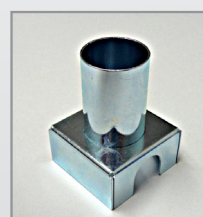

1030 R

Codice : 1030 R
Code :

Tipologia: LED
Tipology :

Materiale: Alluminio
Material :

Lampadina: 350 mA - 1W 3700° K
Bulb :

Protezione grado IP: 40
IP grade :

Diametro foro incasso: 29 mm
Ceiling cut out :

Accessori: 0102 - 330
Accessories :

Finiture:
Finishes :

.01 Bianco .31 Cromato .32 Nickel satinato
.01 White .31 Chromium Plated .32 Nickel matt.

Riflettore 25°
Reflector 25°

CE IP 40

29 mm foro a incasso | Ceiling cut out

Art. 0102

Adattatore per doghe
Assembly ring for metallic ceilings

Art. 330

Cassaforma
Wallbox