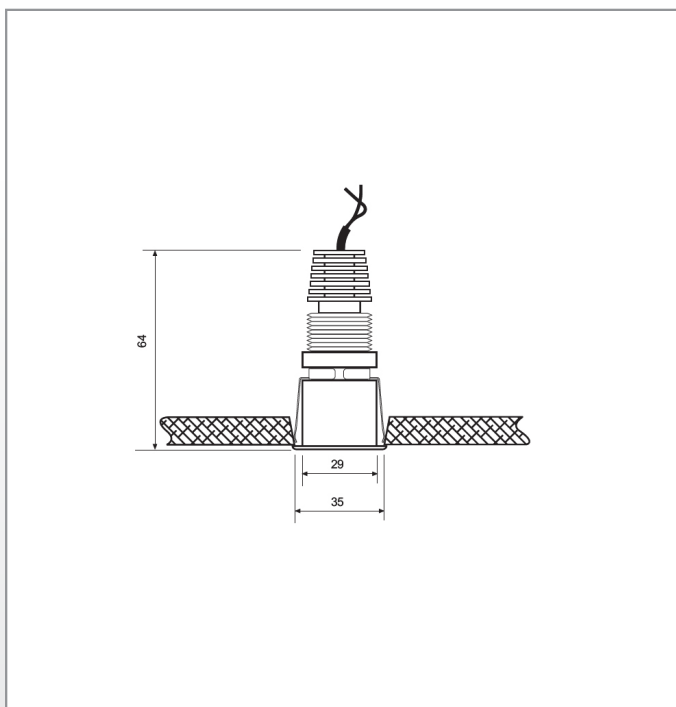

1030 R

Codice : 1030 R
Code :

Tipologia: LED
Tipology :

Materiale: Alluminio
Material :

Lampadina: 350 mA - 1W 3700° K
Bulb :

Protezione grado IP: 40
IP grade :

Diametro foro incasso: 29 mm
Ceiling cut out :

Accessori: 0102 - 330
Accessories :

Finiture:
Finishes :

.01 Bianco .31 Cromato .32 Nickel satinato
.01 White .31 Chromium Plated .32 Nickel matt.

Riflettore 25°
Reflector 25°

CE IP 40

29 mm foro a incasso | Ceiling cut out

Art. 0102

Adattatore per doghe
Assembly ring for metallic ceilings

Art. 330

Cassaforma
Wallbox