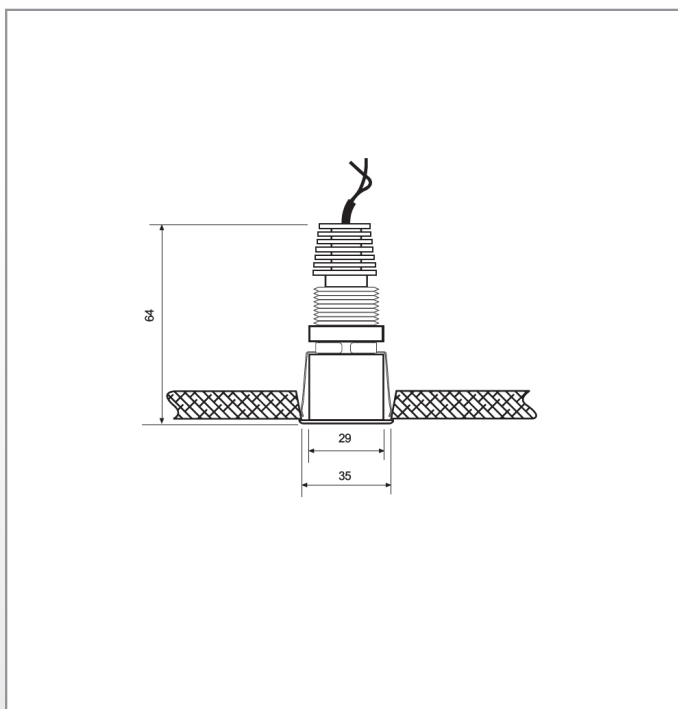

# 1030 QR

**Codice :** 1030 QR  
*Code :*

**Tipologia:** LED  
*Tipology :*

**Materiale:** Alluminio  
*Material :*

**Lampadina:** 350 mA - 1W 3700° K  
*Bulb :*

**Protezione grado IP:** 40  
*IP grade :*

**Diametro foro incasso:** 29 mm  
*Ceiling cut out :*

**CE IP 40**

**29 mm foro a incasso** | Ceiling cut out

**Art. 0102**

Adattatore per doghe  
Assembly ring for metallic ceilings

**Art. 330**

Cassaforma  
Wallbox