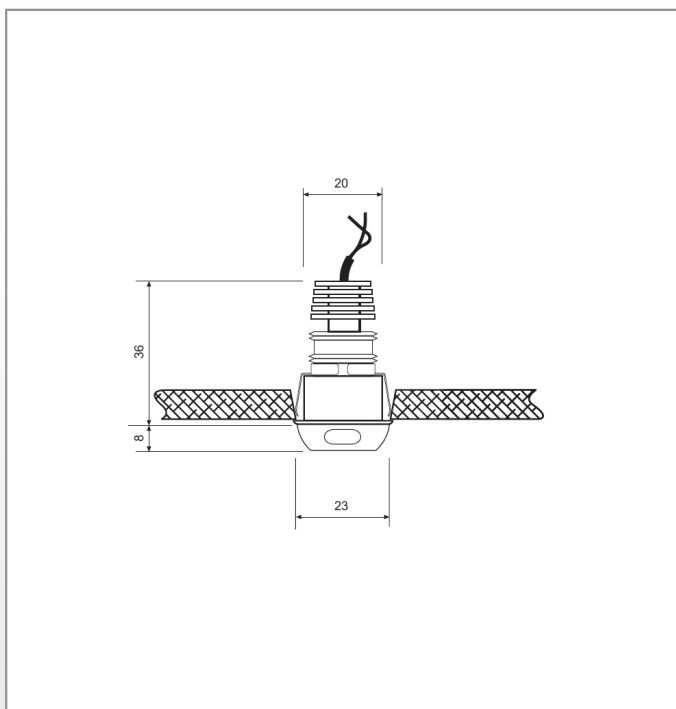

# 1020 2F

**Codice :** 1020 2F  
*Code :*

**Tipologia:** LED  
*Tipology :*

**Materiale:** Alluminio  
*Material :*

**Lampadina:** 350 mA - 1W 3700° K  
*Bulb :*

**Protezione grado IP:** 40  
*IP grade :*

**Diametro foro incasso:** 20 mm  
*Ceiling cut out :*

**Accessori:** 0101 - 320  
*Accessories :*

**Finiture:**  
*Finishes :*

.01 Bianco .03 Grigio  
.01 White .03 Grey

**CE IP 40**

**20 mm foro a incasso** | Ceiling cut out

**Art. 0101**

Adattatore per doghe  
Assembly ring for metallic ceilings