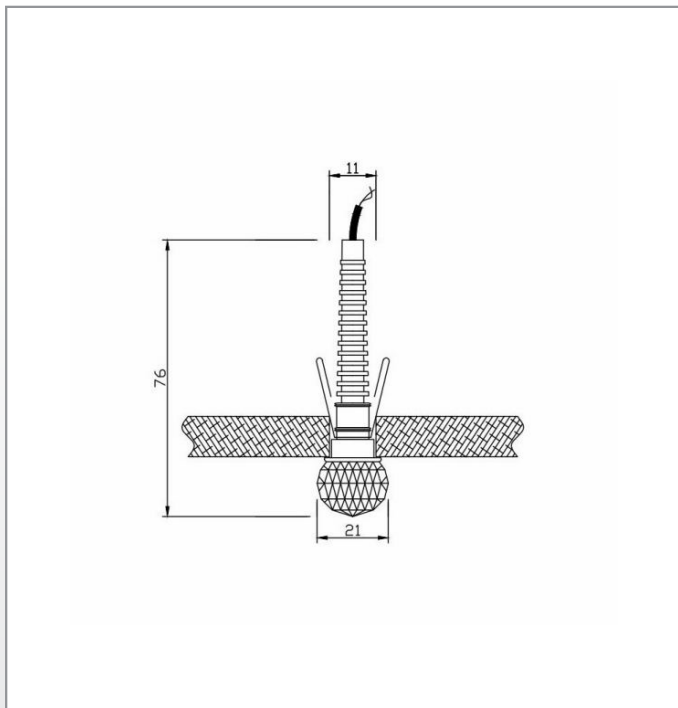

1010C

Codice : 1010C
Code :

Tipologia: LED
Tipology :

Materiale: Alluminio
Material :

Lampadina: 350 mA - 1W 3700° K
Bulb :

Protezione grado IP: 44
IP grade :

Diametro foro incasso: 11 mm
Ceiling cut out :

Accessori: 0104
Accessories :

Finiture:
Finishes :

.50 Cristallo
.50 Crystal

CE IP 44

11 mm foro a incasso | Ceiling cut out

Art. 0104

Adattatore per doghe
Assembly ring for metallic ceilings