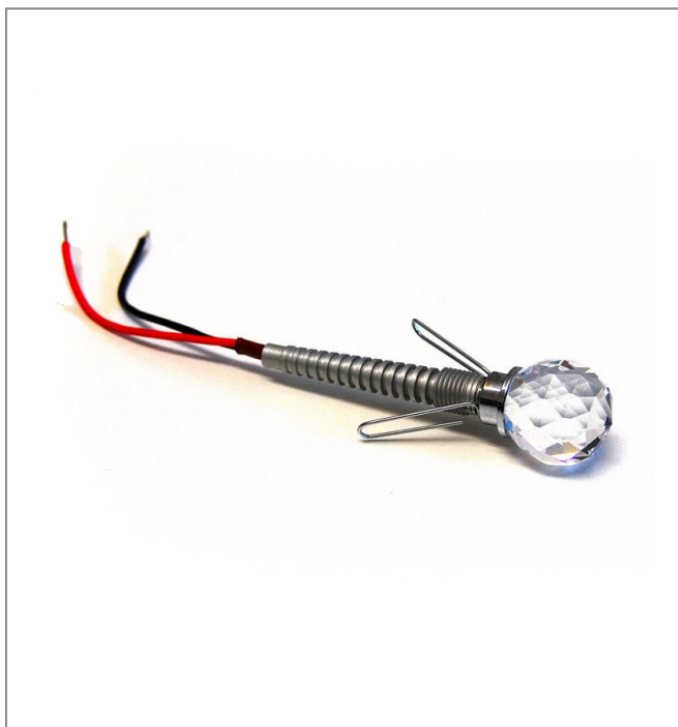

1010C

Codice : 1010C
Code :

Tipologia: LED
Tipology :

Materiale: Alluminio
Material :

Lampadina: 350 mA - 1W 3700° K
Bulb :

Protezione grado IP: 44
IP grade :

Diametro foro incasso: 11 mm
Ceiling cut out :

Accessori: 0104
Accessories :

Finiture:
Finishes :

.50 Cristallo
.50 Crystal

CE IP 44

11 mm foro a incasso | Ceiling cut out

Art. 0104

Adattatore per doghe
Assembly ring for metallic ceilings