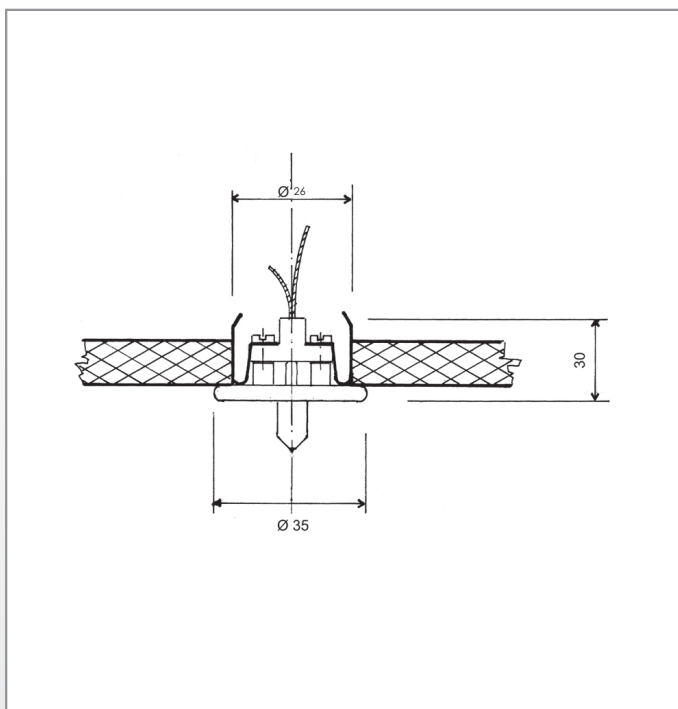

# 1000

**Codice :** 1000  
*Code :*

**Tipologia:** Faretto 12 V  
*Tipology :*

**Materiale:** Zama  
*Material :*

**Lampadina:** 12V 10W G4   
*Bulb :* 12V 20W G4

**Protezione grado IP:** 20  
*IP grade :*

**Diametro foro incasso:** 26 mm  
*Ceiling cut out :*

**Accessori:**  
*Accessories :*

**Finiture:**  
*Finishes :*

.01 Bianco .03 Grigio .21 Dorato 24K .31 Cromato .32 Nickel satinato  
.01 White .03 Grey .21 Gold Plated 24K .31 Chromium Plated .32 Nickel matt.

**IP 20**

**26 mm foro a incasso** | Ceiling cut out