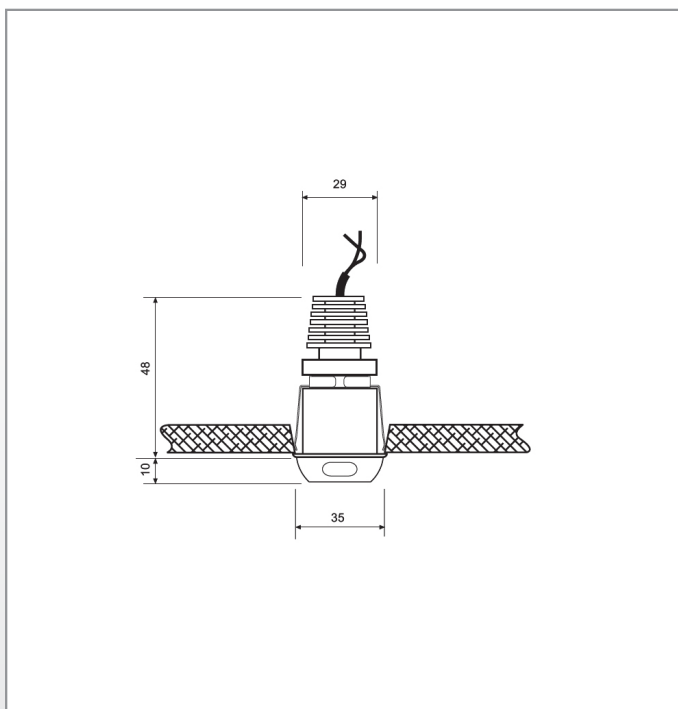

1030 4F

Codice : 1030 4F
Code :

Tipologia: LED
Tipology :

Materiale: Alluminio
Material :

Lampadina: 350 mA - 1W 3700° K
Bulb :

Protezione grado IP: 40
IP grade :

Diametro foro incasso: 29 mm
Ceiling cut out :

Accessori: 330
Accessories :

Finiture:
Finishes :

.01 Bianco .03 Grigio
.01 White .03 Grey

CE IP 40

29 mm foro a incasso | Ceiling cut out

Art. 330

Cassaforma
Wallbox